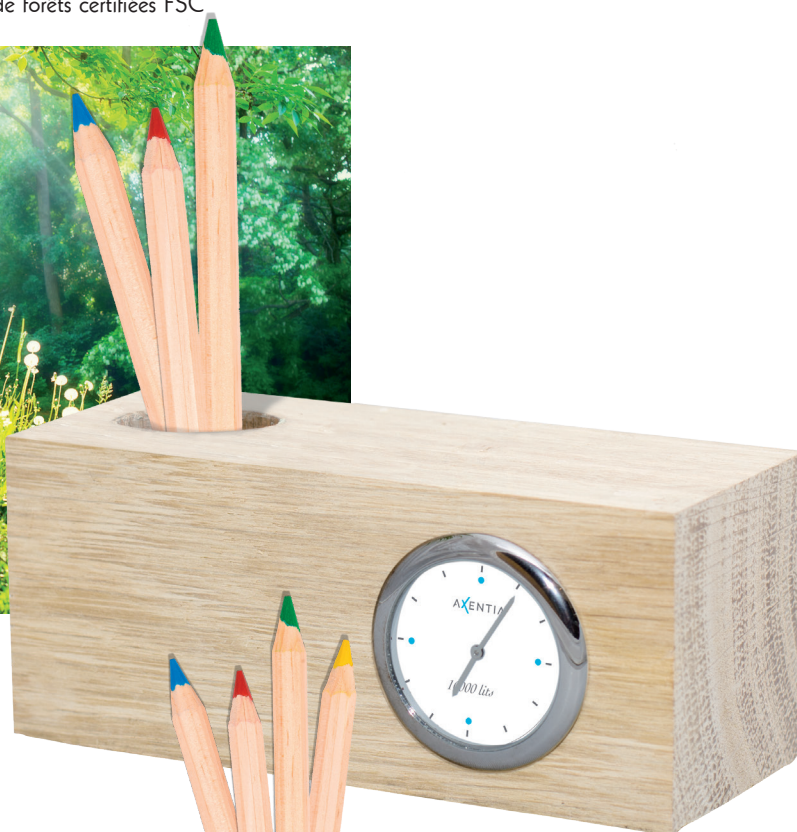

WOODGREEN

Socle bois brut (Pin) certifié FSC*

Insert chromé, noir ou doré

Mouvement à quartz 2 aiguilles garanti 6 ans

Plante : Tillandsia

Crayons bois

TARIFS H.T. EN EUROS					
Quantité	50	100	250	500	1000+
France	23,00	23,00	19,80	19,80	19,80

*FSC, pour Forest Stewardship Council, est un label garantissant que les forêts sont gérées d'une façon responsable et durable.

Le produit labellisé est fabriqué à partir de 100 % de fibres provenant de forêts certifiées FSC